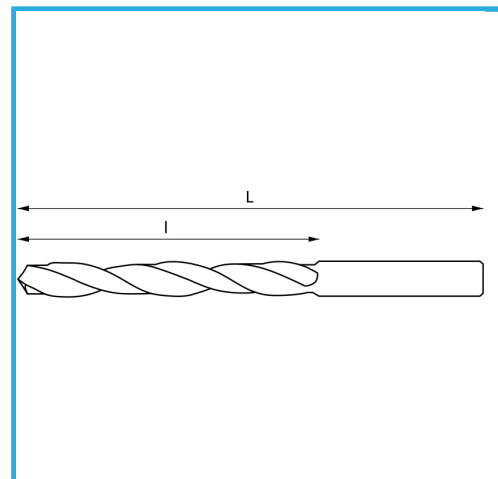

RECHTS, GESCHLIFFEN.

∅	7,50 mm
L	370 mm
l	250 mm
Bruttogewicht	0,10 kg
EAN-Code	8012667342395

Box

HSS

-

135°

HV=770-830

~30xD