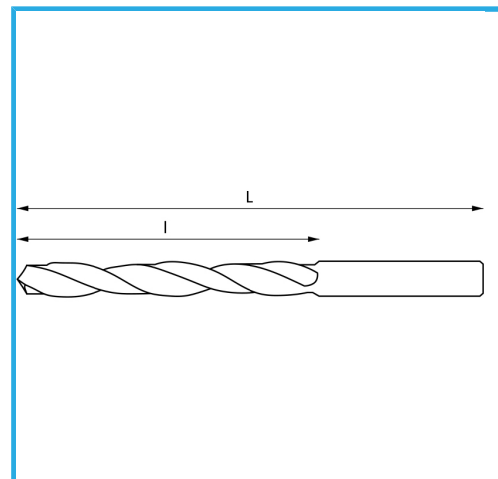

RECHTS, GESCHLIFFEN.

∅	8,00 mm
L	305 mm
l	210 mm
Bruttogewicht	0,09 kg
EAN-Code	8012667342418

Box

135°

HV=770-830

~20xD

Gehärtet

1869-2