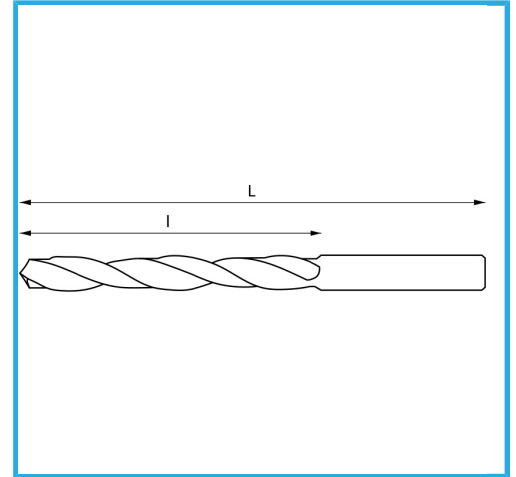

RECHTS, GESCHLIFFEN.

∅	8,00 mm
L	390 mm
l	265 mm
<b>Bruttogewicht</b>	0,12 kg
<b>EAN-Code</b>	8012667342425

Box

HSS

-

135°

HV=770-830

~30xD