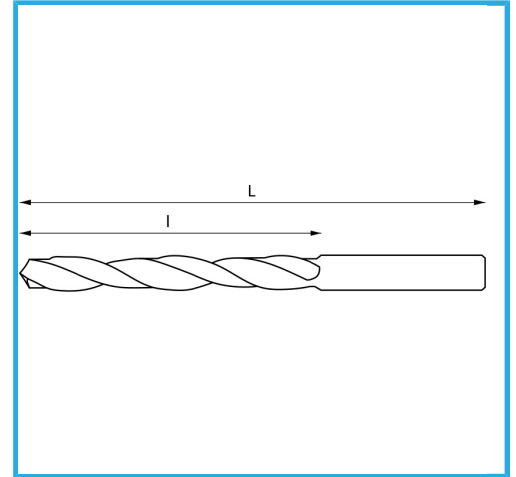

RECHTS, GESCHLIFFEN.

∅	8,50 mm
L	390 mm
l	265 mm
Bruttogewicht	0,12 kg
EAN-Code	8012667342456

Box

HSS

-

135°

HV=770-830

~30xD