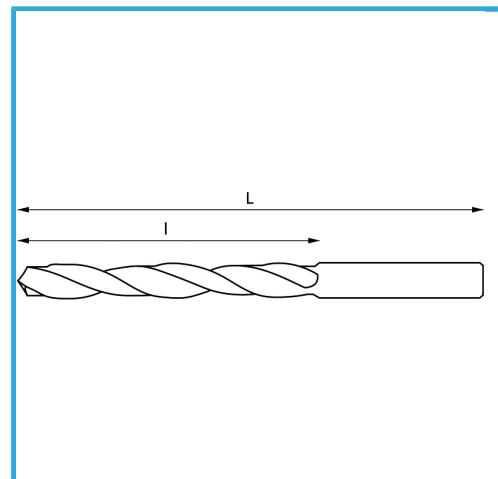

RECHTS, GESCHLIFFEN.

∅	9,00 mm
L	250 mm
l	175 mm
Bruttogewicht	0,09 kg
EAN-Code	8012667342463

Box

HSS

-

135°

HV=770-830

~20xD