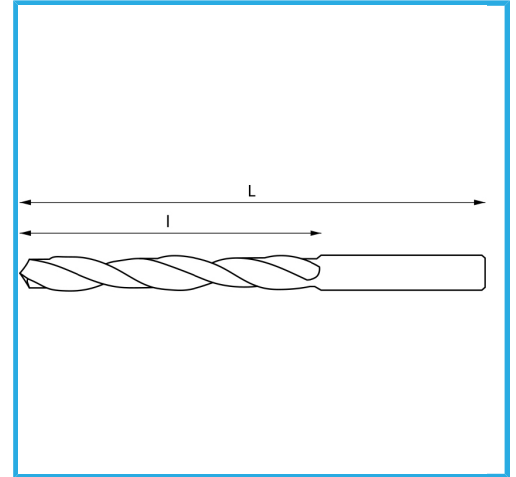

RECHTS, GESCHLIFFEN.

∅	9,00 mm
L	410 mm
l	280 mm
Bruttogewicht	0,14 kg
EAN-Code	8012667342487

Box

HSS

-

135°

HV=770-830

~30xD