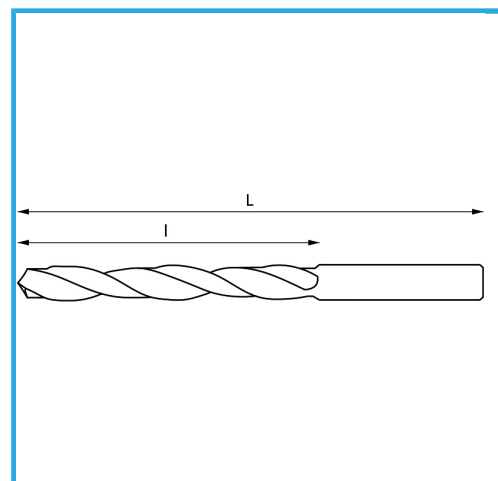

RECHTS, GESCHLIFFEN.

∅	9,50 mm
L	250 mm
l	175 mm
Bruttogewicht	0,10 kg
EAN-Code	8012667342494

Box

HSS

-

135°

HV=770-830

~20xD