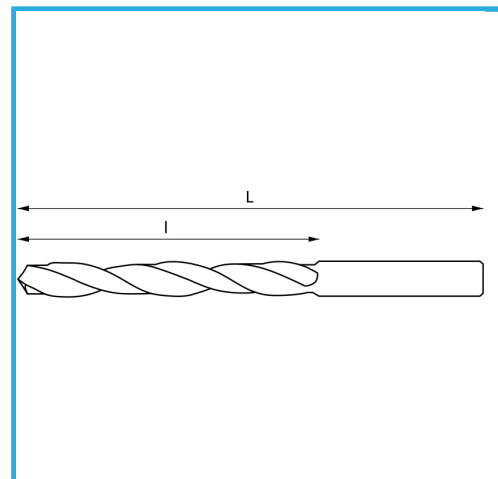

RECHTS, GESCHLIFFEN.

∅	10,00 mm
L	430 mm
l	295 mm
Bruttogewicht	0,19 kg
EAN-Code	8012667342548

Box

HSS

-

135°

HV=770-830

~30xD