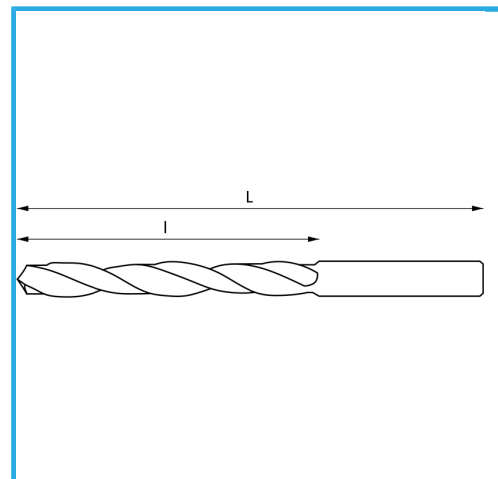

RECHTS, GESCHLIFFEN.

∅	10,50 mm
L	340 mm
l	235 mm
Bruttogewicht	0,16 kg
EAN-Code	8012667342562

Box

135°

HV=770-830

~20xD

Gehärtet

1869-2