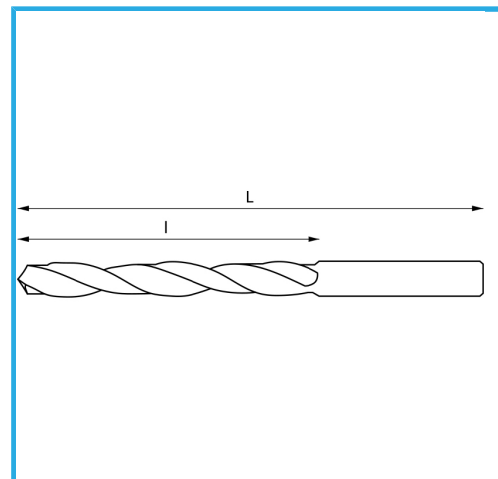

RECHTS, GESCHLIFFEN.

∅	10,50 mm
L	430 mm
l	295 mm
<b>Bruttogewicht</b>	0,21 kg
<b>EAN-Code</b>	8012667342579

Box

HSS

-

135°

HV=770-830

~30xD