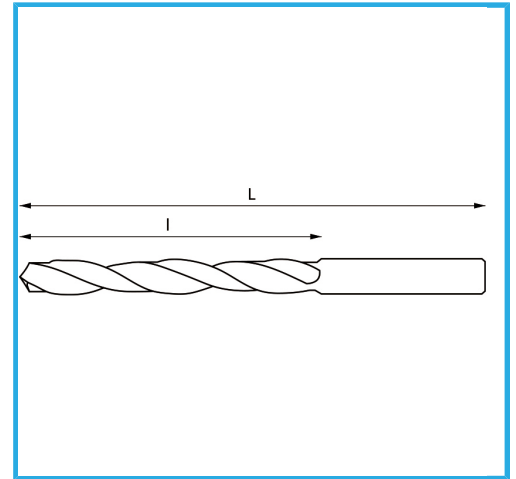

RECHTS, GESCHLIFFEN.

∅	11,50 mm
L	280 mm
l	195 mm
Bruttogewicht	0,16 kg
EAN-Code	8012667342616

Box

HSS

-

135°

HV=770-830

~20xD