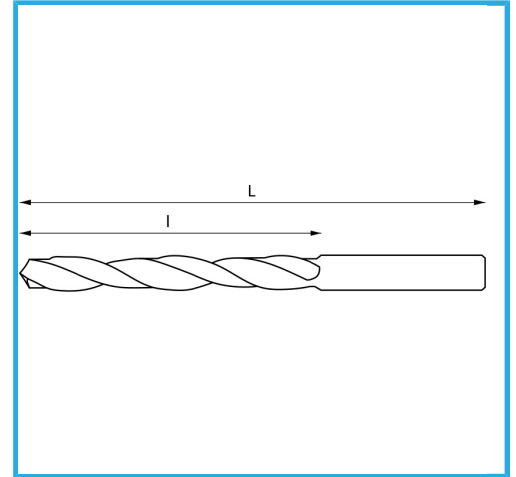

RECHTS, GESCHLIFFEN.

∅	11,50 mm
L	455 mm
l	310 mm
Bruttogewicht	0,26 kg
EAN-Code	8012667342630

Box

HSS

-

135°

HV=770-830

~30xD