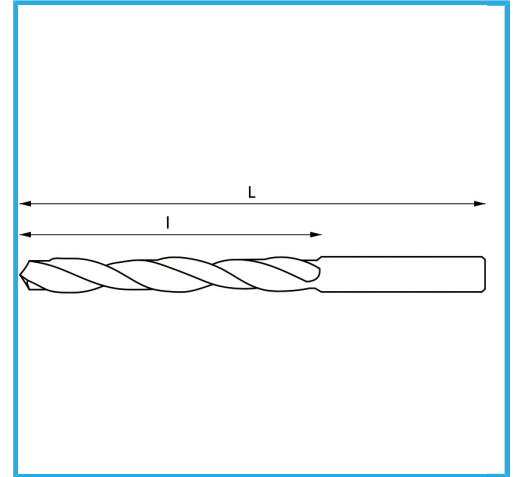

RECHTS, GESCHLIFFEN.

∅	13,00 mm
L	295 mm
l	205 mm
Bruttogewicht	0,22 kg
EAN-Code	8012667342708

Box

HSS

-

135°

HV=770-830

~20xD