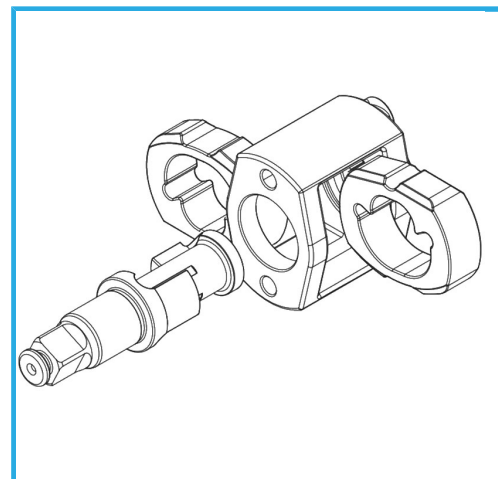

SERIE PROFESSIONALE. IN MATERIALE COMPOSITO, IMPUGNATURA E TESTA IN GOMMA ANTIURTO. LEVA DI AZIONAMENTO, CAMBIO DEL SENSO DI...

**€196,00**  
~~€261,00~~

<b>Velocità</b>	8500 rpm
<b>Coppia max</b>	542 Nm   400 lb-ft
<b>Consumo aria stimato</b>	108 l/min   3.8 SCFM
<b>Pressione di esercizio</b>	6 bar   90 psi
<b>Attacco aria</b>	1/4"
<b>Peso netto</b>	1,2 kg
<b>Dimensioni imballo</b>	205 x 190 x 65 h mm
<b>Peso lordo</b>	1,33 kg
<b>Codice EAN</b>	8012667346270

Scatola

3/8"