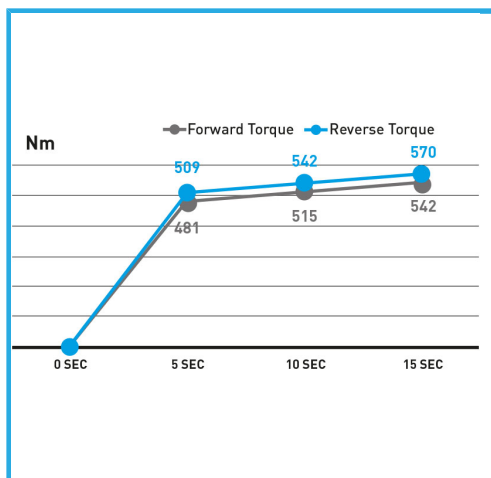

SERIE PROFESSIONALE. IN MATERIALE COMPOSITO, IMPUGNATURA E TESTA IN GOMMA ANTIURTO. LEVA DI AZIONAMENTO, CAMBIO DEL SENSO DI...

**€196,00**  
~~€261,00~~

<b>Velocità</b>	8500 rpm
<b>Coppia max</b>	542 Nm   400 lb-ft
<b>Consumo aria stimato</b>	108 l/min   3.8 SCFM
<b>Pressione di esercizio</b>	6 bar   90 psi
<b>Attacco aria</b>	1/4"
<b>Peso netto</b>	1,2 kg
<b>Dimensioni imballo</b>	205 x 190 x 65 h mm
<b>Peso lordo</b>	1,33 kg
<b>Codice EAN</b>	8012667346270

Scatola

3/8"