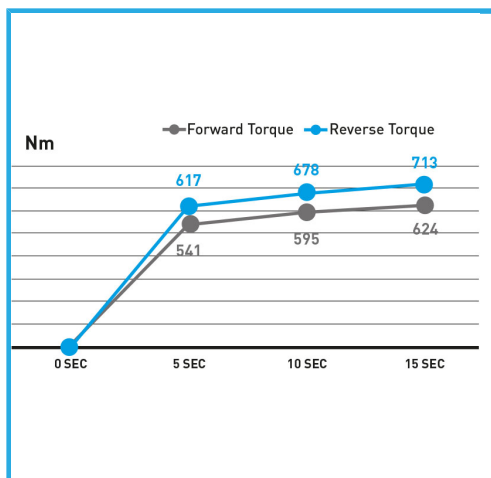

SERIE PROFESSIONALE. IN MATERIALE COMPOSITO, IMPUGNATURA E TESTA IN GOMMA ANTIURTO. LEVA DI AZIONAMENTO, CAMBIO DEL SENSO DI...

€209,00
~~€271,00~~

Velocità	7800 rpm
Coppia max	678 Nm 500 lb-ft
Consumo aria stimato	136 l/min 4.8 SCFM
Pressione di esercizio	6 bar 90 psi
Attacco aria	1/4"
Peso netto	1,2 kg
Dimensioni imballo	200 x 190 x 65 h mm
Peso lordo	1,33 kg
Codice EAN	8012667346287

Scatola

1/2"