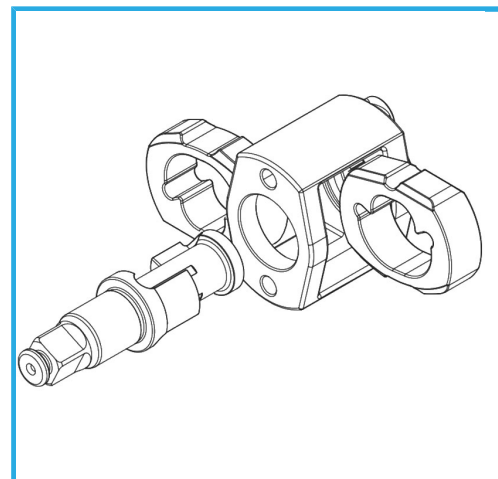

SERIE PROFESSIONALE. IN MATERIALE COMPOSITO, IMPUGNATURA E TESTA IN GOMMA ANTIURTO. LEVA DI AZIONAMENTO, CAMBIO DEL SENSO DI...

€209,00
~~€271,00~~

Velocità	7800 rpm
Coppia max	678 Nm 500 lb-ft
Consumo aria stimato	136 l/min 4.8 SCFM
Pressione di esercizio	6 bar 90 psi
Attacco aria	1/4"
Peso netto	1,2 kg
Dimensioni imballo	200 x 190 x 65 h mm
Peso lordo	1,33 kg
Codice EAN	8012667346287

Scatola

1/2"