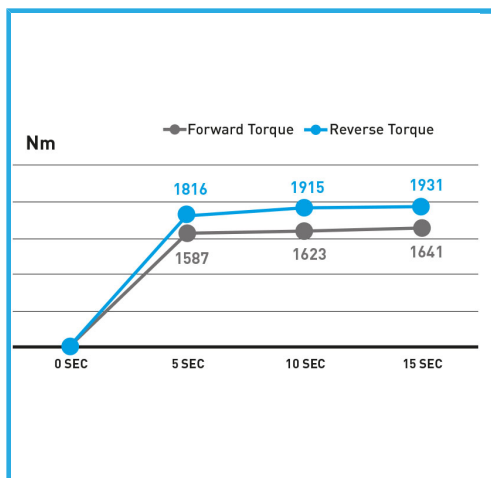

CON INCUDINE DI 150MM SERIE PROFESSIONALE. IN MATERIALE COMPOSITO, IMPUGNATURA E TESTA IN GOMMA ANTIURTO. LEVA DI AZIONAMENTO,...

€813,00

<b>Velocità</b>	5300 rpm
<b>Coppia max</b>	1900 Nm   1400 lb-ft
<b>Consumo aria stimato</b>	224 l/min   8.1 SCFM
<b>Pressione di esercizio</b>	6 bar   90 psi
<b>Attacco aria</b>	3/8"
<b>Peso netto</b>	4 kg
<b>Dimensioni imballo</b>	410 x 260 x 100 h mm
<b>Peso lordo</b>	3,30 kg
<b>Codice EAN</b>	8012667346331

Scatola

3/4"