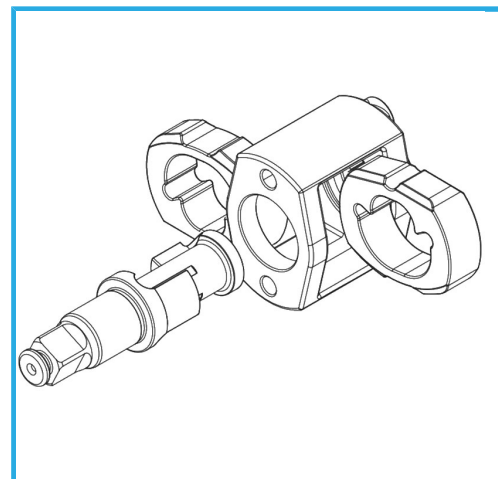

CON INCUDINE DI 150MM SERIE PROFESSIONALE. IN MATERIALE COMPOSITO, IMPUGNATURA E TESTA IN GOMMA ANTIURTO. LEVA DI AZIONAMENTO,...

€813,00

<b>Velocità</b>	5300 rpm
<b>Coppia max</b>	1900 Nm   1400 lb-ft
<b>Consumo aria stimato</b>	224 l/min   8.1 SCFM
<b>Pressione di esercizio</b>	6 bar   90 psi
<b>Attacco aria</b>	3/8"
<b>Peso netto</b>	4 kg
<b>Dimensioni imballo</b>	410 x 260 x 100 h mm
<b>Peso lordo</b>	3,30 kg
<b>Codice EAN</b>	8012667346331

Scatola

3/4"