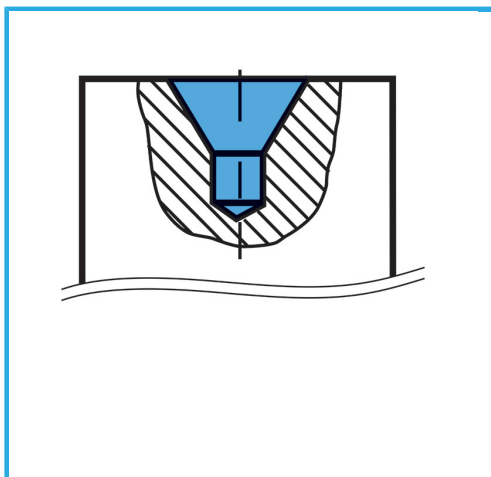

RETTIFICATA, CON SCANALATURE VAPORIZZATE. ANGOLO CONICITÀ 60°.

€28,40
~~€36,40~~

Misure	0.75 - 1.00 - 1.5 - 1.6 - 2.0 - 2.5 - 3.0 - 3.15 - 4.0 - 5.0 mm
Tipo	A
Tolleranza	K12 mm
Peso lordo	0,32 kg
Dimensioni imballo	210x115x60 h mm
Codice EAN	8012667346669

Scatola

118°

10 Pcs

333

HSS

-