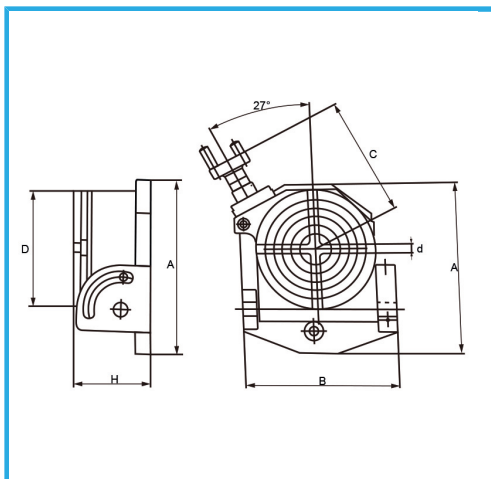

PER POSIZIONAMENTI PRECISI SIA DI ROTAZIONE CHE DI INCLINAZIONE GRAZIE ALLE GRADUAZIONI PRESENTI SUL VOLANTINO E LEVA BLOCCAGGIO..

€473,00

A	143 mm
B	130 mm
C	105 mm
D	102 mm
d	18 mm
H	68 mm
Rotazione	360°
Inclinazione tavola	90°
Rapporto	1:36
Cave	4 x 6.35 mm 5/16" N° / mm
Altezza in orizzontale	102 mm
Peso netto	5 kg
Dimensioni imballo	240x170x90 h mm
Peso lordo	5,98 kg
Codice EAN	8012667349776