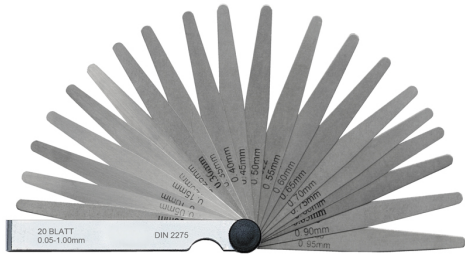

LAME A FORMA CONICA, CUSTODIA PLACCATA IN NICHEL CON DADO  
DI BLOCCAGGIO, MISURE IN MM E POLLICI SU OGNI LAMA.

€8,20

<b>Lame num.</b>	20
<b>Tolleranza</b>	T2
<b>Misure</b>	0,05 - 1,00 mm   0,002 - 0,040"
<b>Lunghezza lama</b>	100 mm
<b>Peso lordo</b>	0,10 kg
<b>Codice EAN</b>	8012667361839

Acciaio

Blister