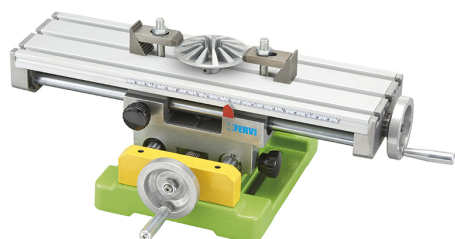

CON SCALA MILLIMETRATA FISSA PER I MOVIMENTI DELLA TAVOLA LONGITUDINALI.

**€129,00**  
~~€173,00~~

A	100 mm
B	350 mm
C	160 mm
D	190 mm
Altezza	120 mm
Cava	8 mm
Interasse cava	36 mm
Spostamenti	177 x 50 mm
Divisione	0.05 mm
Dimensioni ingombro	415 x 255 mm
Peso netto	6 kg
Dimensioni imballo	400x245x165 h mm
Peso lordo	6,29 kg
Codice EAN	8012667361099