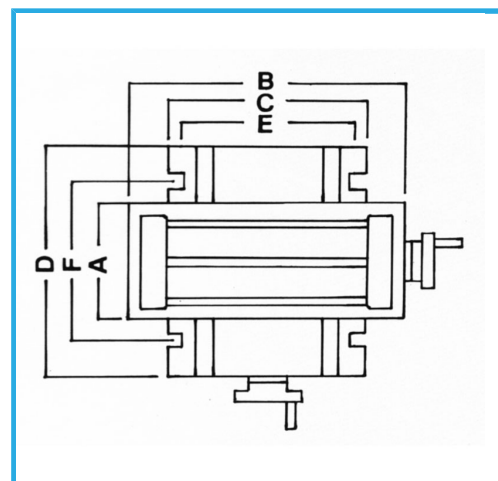

CON SCALA MILLIMETRATA FISSA PER I MOVIMENTI DELLA TAVOLA LONGITUDINALI.

**€129,00**  
~~€173,00~~

A	100 mm
B	350 mm
C	160 mm
D	190 mm
Altezza	120 mm
Cava	8 mm
Interasse cava	36 mm
Spostamenti	177 x 50 mm
Divisione	0.05 mm
Dimensioni ingombro	415 x 255 mm
Peso netto	6 kg
Dimensioni imballo	400x245x165 h mm
Peso lordo	6,29 kg
Codice EAN	8012667361099