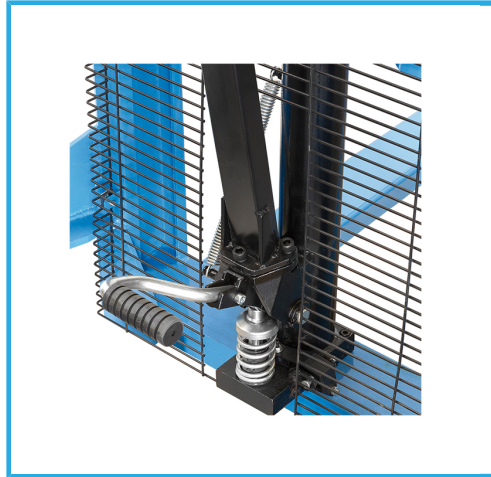

CON FRENO E PEDALE DI SOLLEVAMENTO.

**€1.590,00**  
~~€2.100,00~~

<b>Portata</b>	1000 kg
<b>Altezza forche</b>	90 - 1600 mm
<b>Dimensioni forche</b>	1150 x 550 mm
<b>Sezione forche</b>	160 x 55 mm
<b>Altezza montante</b>	2100 mm
<b>Battistrada</b>	Poliuretano
<b>Ruota anteriore</b>	Doppia
<b>Dimensioni</b>	1690x910x2100 h mm
<b>Peso netto</b>	250 kg
<b>Peso lordo</b>	254,00 kg
<b>Codice EAN</b>	8012667347833
<b>Dimensioni imballo</b>	1690x910x2100 h mm