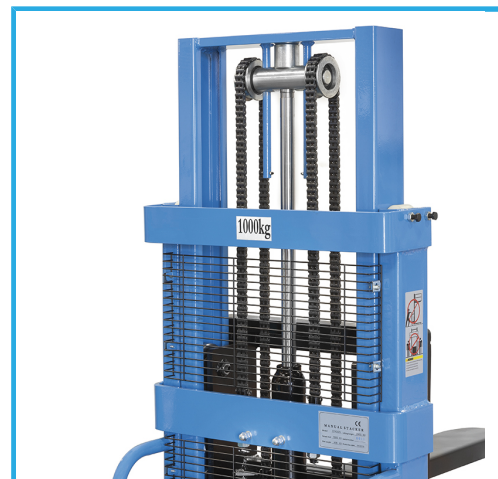

CON MONTANTE TELESCOPICO DOPPIO, FRENO E PEDALE DI SOLLEVAMENTO.

**€1.800,00**  
~~€2.320,00~~

<b>Portata</b>	1000 / 800 kg
<b>Altezza forche</b>	75 - 1600 - 2500 mm
<b>Dimensioni forche</b>	1150 x 550 mm
<b>Sezione forche</b>	160 x 55 mm
<b>Altezza montante</b>	1840 mm
<b>Battistrada</b>	Poliuretano
<b>Ruota anteriore</b>	Doppia
<b>Dimensioni</b>	1670 x 920 x 1840h mm
<b>Peso netto</b>	310 kg
<b>Peso lordo</b>	310,00 kg
<b>Codice EAN</b>	8012667347826
<b>Dimensioni imballo</b>	1690x910x1955 h mm