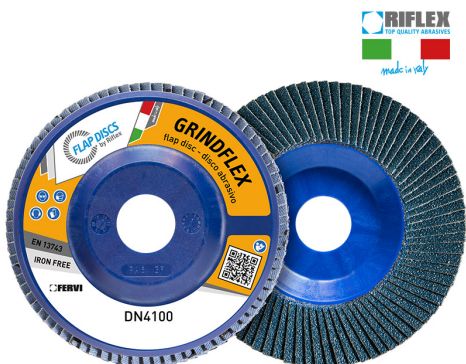

**ART. DN4100.115**  
**DISCO LAMELLARE GRINDFLEX CLASSIC**

€2,12

<b>Dimensioni</b>	115 x 22 mm
<b>Grana</b>	80
<b>Max rpm</b>	13300
<b>Pack</b>	10
<b>Peso lordo</b>	0,09 kg
<b>Codice EAN</b>	8012667370701