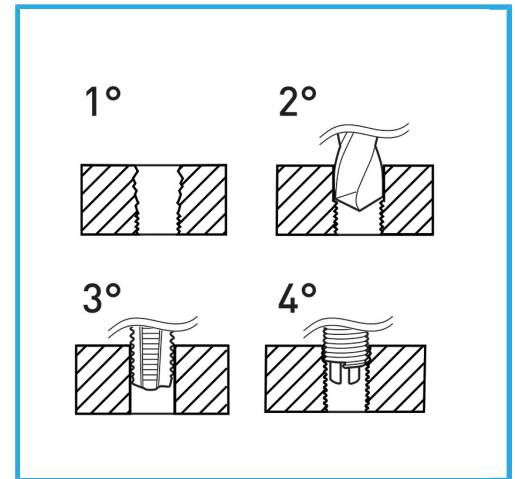

ADATTI PER LA RIGENERAZIONE DELLE FILETTATURE O PER OTTENERE DELLE MASCHIATURE MOLTO RESISTENTI IN MATERIALI TENERI.

€102,00

Filetto	7/8" x 9
Punta	-
Maschi STI	E011/BSW7/8M
Utensile montaggio	E011/U22
Attrezzo rottura	-
Inserti filettati	E010/BSW7/8E15
Quantità inserti	5
Dimensioni imballo	170x130x40 h mm
Peso lordo	1,00 kg
Codice EAN	8012667362812