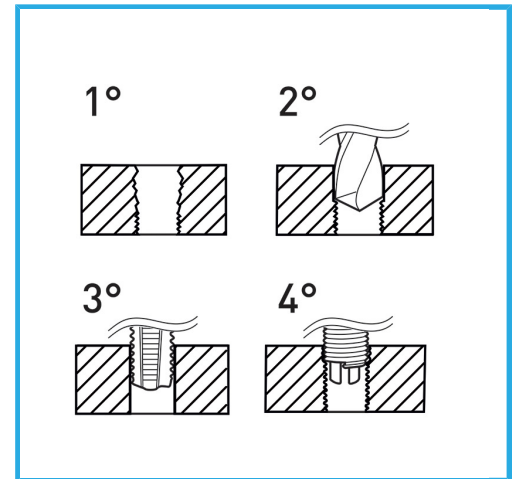

ADATTI PER LA RIGENERAZIONE DELLE FILETTATURE O PER OTTENERE DELLE MASCHIATURE MOLTO RESISTENTI IN MATERIALI TENERI.

€97,90

Filetto	1" x 8
Punta	-
Maschi STI	E011/BSW1M
Utensile montaggio	E011/U23
Attrezzo rottura	-
Inseri filettati	E010/BSW1E15
Quantità inserti	4
Dimensioni imballo	170x130x40 h mm
Peso lordo	1,19 kg
Codice EAN	8012667364533