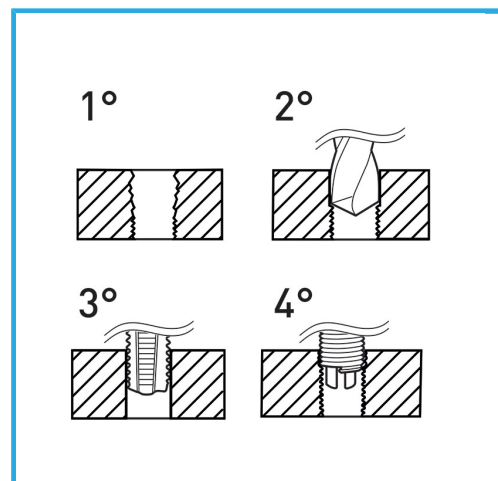

ADATTI PER LA RIGENERAZIONE DELLE FILETTATURE O PER OTTENERE DELLE MASCHIATURE MOLTO RESISTENTI IN MATERIALI TENERI. MISURA DA...

€213,00

Misure	M6 - M14 mm
Maschi STI	M6 x 1.0 - M8 x 1.25 - M10 x 1.5 - M12 x 1.75 - M14 x 1.25
Punte	6.3 mm - 8.3 mm - 10.4 mm - 12.4 mm
Inseri filettati	M6 25 Pz - M8 25 Pz - M10 25 Pz - M12 10 Pz - M14 10 Pz
Utensile montaggio	5 Pz
Attrezzo rottura	4 Pz
Dimensioni imballo	370x270x50 h mm
Peso lordo	2,63 kg
Codice EAN	8012667366018