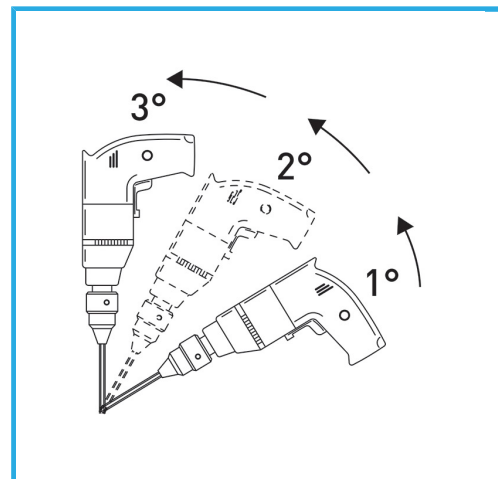

LA CORONA DIAMANTATA A SPESSORE SOTTILE GARANTISCE TAGLI SENZA SBAVATURE. QUESTA CARATTERISTICA AGEVOLA I LAVORI DI FORATURA SU...

€54,00

Misure	Ø 6 mm - 8 mm - 10 mm
Attacco esagonale	9.5 mm
Lunghezza totale	56 mm
Altezza diamante	2 mm
Grana	50/60
Dimensioni imballo	70 x 140 x 70 h mm
Peso lordo	0,09 kg
Codice EAN	8012667355326

Append.

3 Pcs