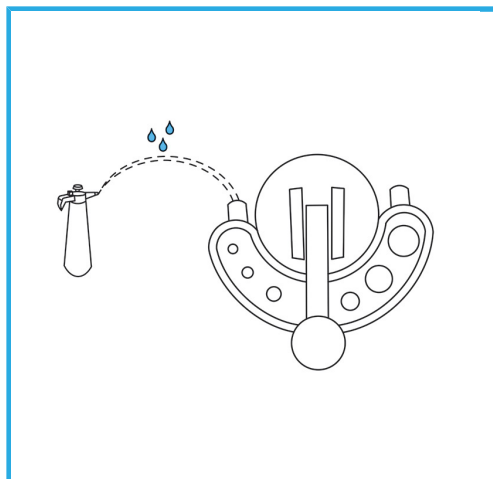

LA CORONA DIAMANTATA A SPESSORE SOTTILE GARANTISCE TAGLI SENZA SBAVATURE. QUESTA CARATTERISTICA AGEVOLA I LAVORI DI FORATURA SU...

€54,00

Misure	Ø 6 mm - 8 mm - 10 mm
Attacco esagonale	9.5 mm
Lunghezza totale	56 mm
Altezza diamante	2 mm
Grana	50/60
Dimensioni imballo	70 x 140 x 70 h mm
Peso lordo	0,09 kg
Codice EAN	8012667355326