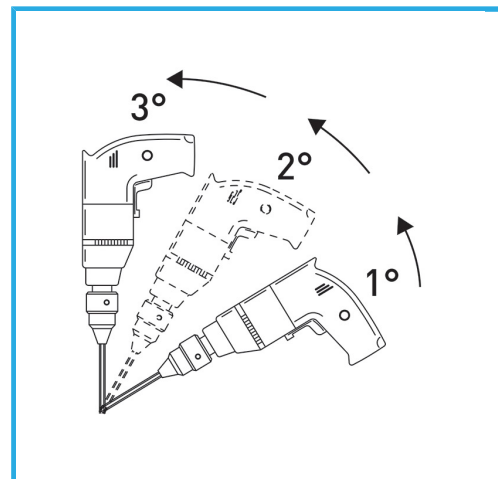

LA CORONA DIAMANTATA A SPESSORE SOTTILE GARANTISCE TAGLI SENZA SBAVATURE. QUESTA CARATTERISTICA AGEVOLA I LAVORI DI FORATURA SU...

€86,30

Misure	Ø 5 mm - 6 mm - 8 mm - 10 mm - 12 mm
Attacco esagonale	8.5 mm
Lunghezza totale	56 mm
Altezza diamante	2 mm
Grana	50/60
Dimensioni imballo	75x75x145 h mm
Peso lordo	0,12 kg
Codice EAN	8012667355333