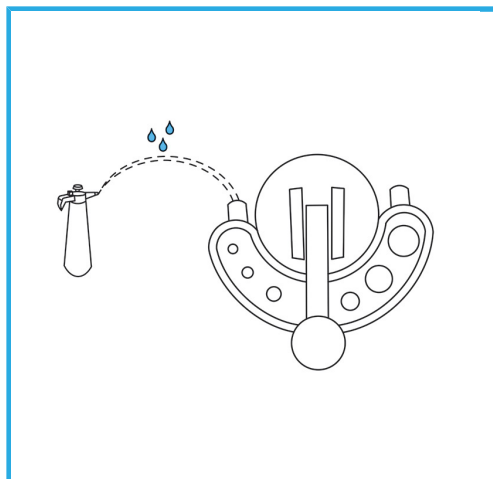

LA CORONA DIAMANTATA A SPESSORE SOTTILE GARANTISCE TAGLI SENZA SBAVATURE. QUESTA CARATTERISTICA AGEVOLA I LAVORI DI FORATURA SU...

€86,30

Misure	Ø 5 mm - 6 mm - 8 mm - 10 mm - 12 mm
Attacco esagonale	8.5 mm
Lunghezza totale	56 mm
Altezza diamante	2 mm
Grana	50/60
Dimensioni imballo	75x75x145 h mm
Peso lordo	0,12 kg
Codice EAN	8012667355333