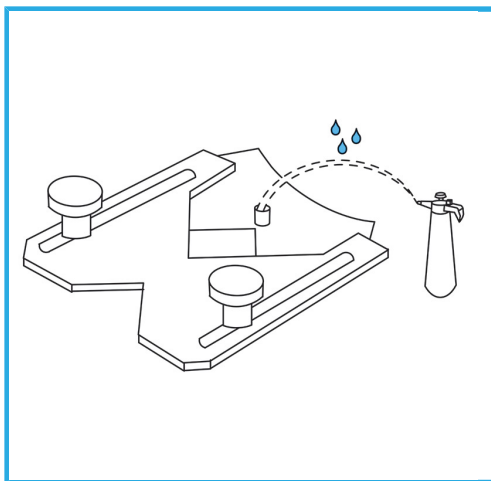

LA CORONA DIAMANTATA A SPESSORE SOTTILE GARANTISCE TAGLI SENZA SBAVATURE. QUESTA CARATTERISTICA AGEVOLA I LAVORI DI FORATURA SU...

€258,00

Misure

Ø 16 mm - 22 mm - 25 mm - 28 mm - 30 mm - 35 mm

Attacco esagonale

11 mm

Lunghezza totale

90 mm

Altezza diamante

5 mm

Grana

50/60

Peso lordo