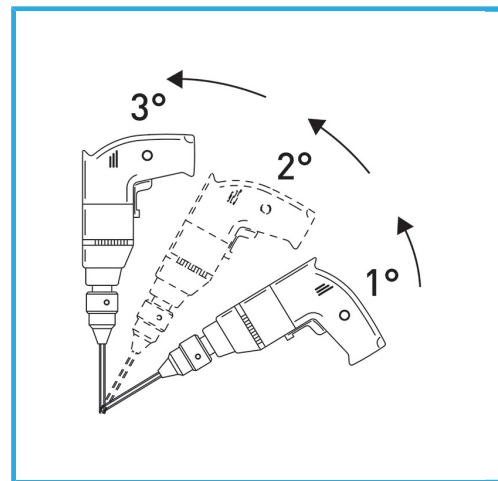

LA CORONA DIAMANTATA A SPESSORE SOTTILE GARANTISCE TAGLI SENZA SBAVATURE. QUESTA CARATTERISTICA AGEVOLA I LAVORI DI FORATURA SU...

€258,00

Misure

Ø 16 mm - 22 mm - 25 mm - 28 mm - 30 mm - 35 mm

Attacco esagonale

11 mm

Lunghezza totale

90 mm

Altezza diamante

5 mm

Grana

50/60

Peso lordo

0,99 kg

Dimensioni imballo

260x200x65 h mm

Codice EAN

8012667355340

6 Pcs

Valigetta