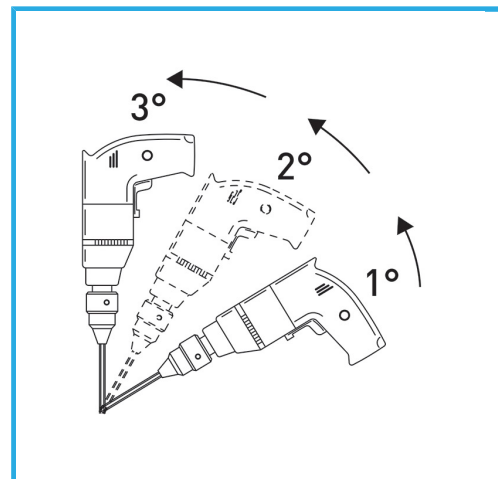

**FUNZIONAMENTO OTTIMALE SU PARETI VERTICALI, NON ASPORTARE LA CAROTA, CHE FUNGE DA TAPPO-DOSATORE PER IL REFRIGERANTE. L'UTILIZZO.**

**€75,40**

<b>Misure</b>	Ø 6 mm - 8 mm - 10 mm
<b>Attacco esagonale</b>	9.5 mm
<b>Lunghezza totale</b>	80 mm
<b>Altezza diamante</b>	10 mm
<b>Grana</b>	40
<b>Dimensioni imballo</b>	70 x 140 x 70 h mm
<b>Peso lordo</b>	0,11 kg
<b>Codice EAN</b>	8012667355944

Append.

3 Pcs