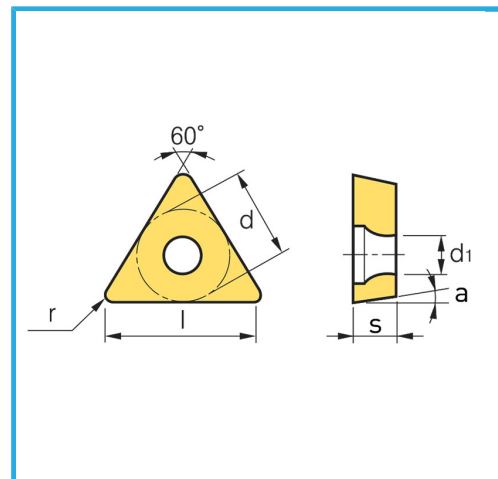

POSITIVA.

€10,30

<b>Dimensioni</b>	16 mm
<b>d</b>	9.52 mm
<b>l</b>	16.50 mm
<b>s</b>	3.97 mm
<b>r</b>	0.80 mm
<b>d1</b>	4.40 mm
<b>a°</b>	7°
<b>Pack</b>	10
<b>Peso lordo</b>	0,01 kg
<b>Codice EAN</b>	8012667359768