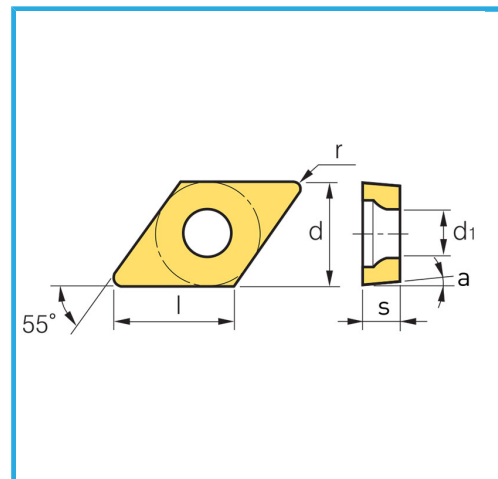

POSITIVA.

€10,40

Dimensioni	11 mm
d	9.52 mm
l	11.60 mm
s	3.97 mm
r	0.40 mm
d1	2.20 mm
a°	7°
Pack	10
Peso lordo	0,01 kg
Codice EAN	8012667359690

Scatola

-