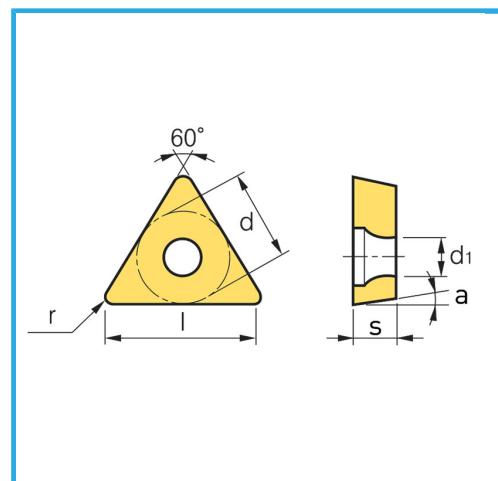

POSITIVA.

€8,10

<b>Dimensioni</b>	11 mm
<b>d</b>	6.35 mm
<b>l</b>	11.00 mm
<b>s</b>	2.38 mm
<b>r</b>	0.40 mm
<b>d1</b>	2.80 mm
<b>a°</b>	7°
<b>Pack</b>	10
<b>Peso lordo</b>	0,01 kg
<b>Codice EAN</b>	8012667359744