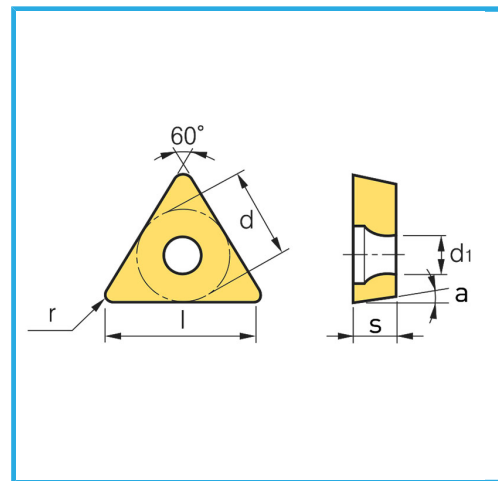

POSITIVA.

€10,30

Dimensioni	16 mm
d	9.52 mm
l	16.50 mm
s	3.97 mm
r	0.40 mm
d1	4.40 mm
a°	7°
Pack	10
Peso lordo	0,01 kg
Codice EAN	8012667359751

Scatola

-