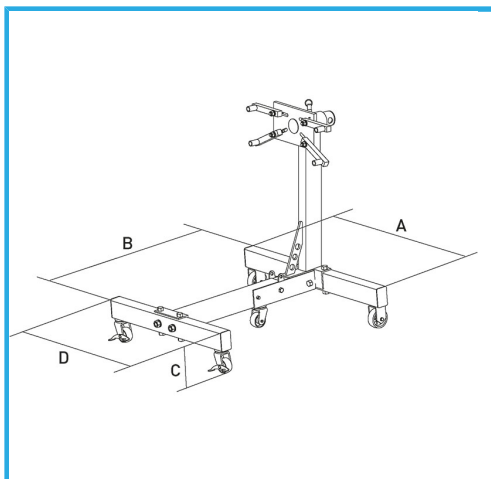

2 RUOTE GIREVOLI CON FRENO E 2 RUOTE FISSE IN GHISA,
POSSIBILITÀ DI INCLINARE IL MOTORE. LA POSSIBILITÀ DI
PIEGARLO...

€173,30
~~€229,00~~

Portata	680 kg
Dimensioni	860 x 830 x 900 mm
Peso netto	31 kg
A	820 mm
B	810 mm
C	180 mm
D	680 mm
Peso lordo	32,00 kg
Dimensioni imballo	870x425x180 h mm
Codice EAN	8012667386283