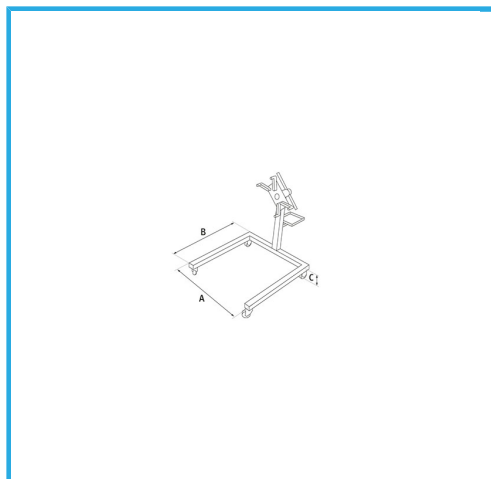

EQUIPAGGIATO CON 2 RUOTE GIREVOLI DOTATE DI FRENO E 2 RUOTE FISSE IN GHISA, CONSENTE L'INCLINAZIONE DEL MOTORE IN 8 DIVERSE...

€135,80
~~€180,00~~

Portata	600 kg
Dimensioni	1200 x 840 x 930 mm
Peso netto	27,5 kg
A	720 mm
B	840 mm
C	170 mm
Dimensioni imballo	880x215x215 h mm
Peso lordo	29,00 kg
Codice EAN	8012667386276