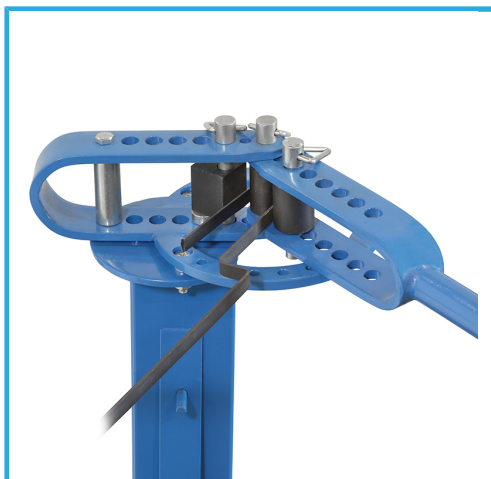

PER PIEGATURA A FREDDO, CON FINECORSO PER VELOCIZZARE E STANDARDIZZARE I LAVORI IN SERIE. LEVA REGOLABILE IN LUNGHEZZA, CON...

**€263,00**  
~~**€362,00**~~

<b>Diametro dei rulli</b>	2x Ø 24, 30, 37, 43, 49, 62, 75 mm
<b>Tondino</b>	Acciaio, Alluminio, Rame Ø16 mm   Inox Ø14 mm
<b>Piatto</b>	10 x 50 mm   Spigolo 6 x 50 mm
<b>Quadro</b>	14 x 14 mm
<b>Tubo tondo</b>	G 3/4"
<b>Lunghezza leva</b>	1000 mm Max
<b>Peso netto</b>	30 kg
<b>Dimensioni imballo</b>	875x270x265 h mm
<b>Peso lordo</b>	29,00 kg
<b>Codice EAN</b>	8012667388508