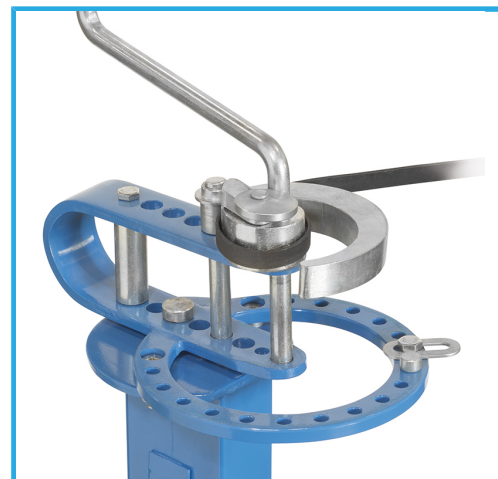

PER PIEGATURA A FREDDO, CON FINECORSO PER VELOCIZZARE E STANDARDIZZARE I LAVORI IN SERIE. LEVA REGOLABILE IN LUNGHEZZA, CON...

**€263,00**  
~~**€362,00**~~

<b>Diametro dei rulli</b>	2x Ø 24, 30, 37, 43, 49, 62, 75 mm
<b>Tondino</b>	Acciaio, Alluminio, Rame Ø16 mm   Inox Ø14 mm
<b>Piatto</b>	10 x 50 mm   Spigolo 6 x 50 mm
<b>Quadro</b>	14 x 14 mm
<b>Tubo tondo</b>	G 3/4"
<b>Lunghezza leva</b>	1000 mm Max
<b>Peso netto</b>	30 kg
<b>Dimensioni imballo</b>	875x270x265 h mm
<b>Peso lordo</b>	29,00 kg
<b>Codice EAN</b>	8012667388508