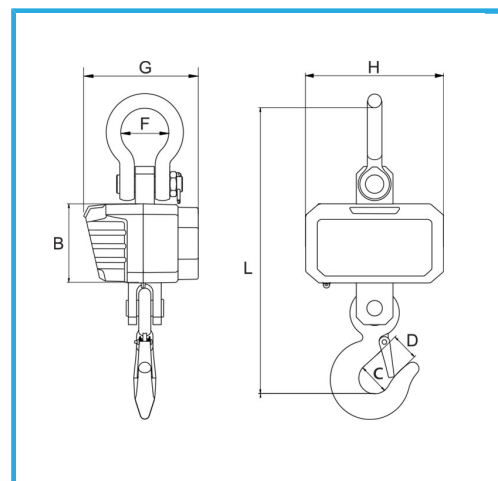

CON STRUTTURA IN FUSIONE DI ALLUMINIO, DOTATI DI BATTERIA, CARICABATTERIE, TELECOMANDO AD INFRAROSSI E SEGNALE SONORO. DOPPIA...

**€452,00**  
~~**€622,00**~~

<b>Grandezza caratteri</b>	40 x 20 mm
<b>Portata</b>	1000 kg
<b>Lettura</b>	0.500 kg
<b>Pesata minima</b>	0.500 kg
<b>Carico limite</b>	150%
<b>Batteria</b>	1 x 6 V 4 Ah
<b>Peso netto</b>	7,1 kg
<b>Codice EAN</b>	8012667386108
<b>Peso lordo</b>	5,00 kg
<b>Dimensioni imballo</b>	510x345x300 h mm

### Accessori Inclusi

Carica batterie  
Batteria 6V 4Ah  
Telecomando ad  
infrarossi  
Grillo superiore  
Gancio con dispositivo  
anti sfilamento