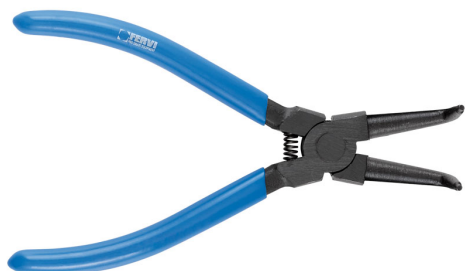

CURVA PER INTERNI.

€8,60

Anelli elastici	Ø 3 - 10 mm
Lunghezza	135 mm
Dimensioni imballo	210x75x20 h mm
Peso lordo	0,13 kg
Codice EAN	8012667385897

Append.

Cr-V

-