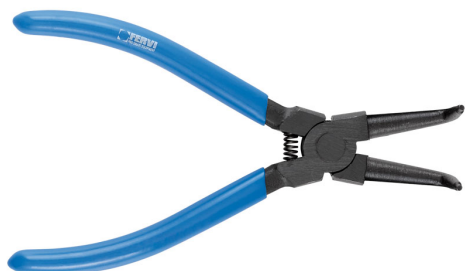

CURVA PER INTERNI.

€10,90

<b>Anelli elastici</b>	Ø 32 - 80 mm
<b>Lunghezza</b>	215 mm
<b>Dimensioni imballo</b>	260x70x30 h mm
<b>Peso lordo</b>	0,28 kg
<b>Codice EAN</b>	8012667385903

Append.

Cr-V

-