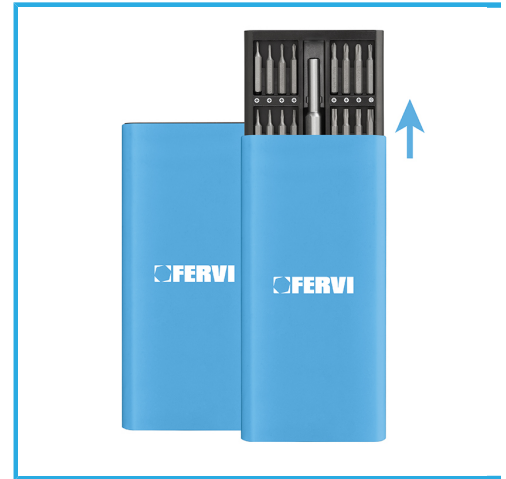

KIT DI 62 INSERTI PIÙ MANICO MAGNETIZZATO CON TAPPO GIREVOLE
PER LA RIPARAZIONE DI PRECISIONE DEI TUOI APPARECCHI,
INCLUSI...

€20,50
€27,10

Porta inserti magnetico

Phillips

Taglio

Esagonali

Pozi-driv

Robertson