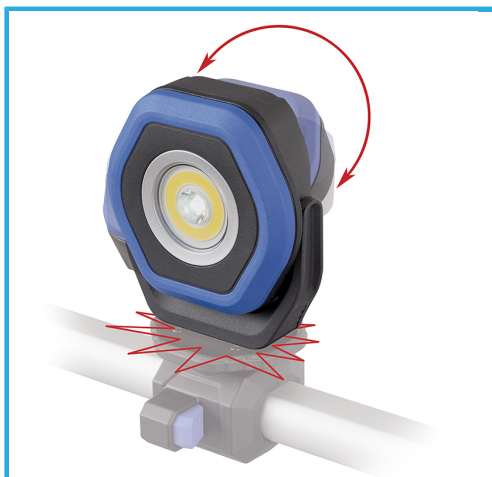

LAMPADA COB LED PORTATILE IN ABS ANTIURTO. LA LAMPADA LED È REGOLABILE SU QUATTRO DIVERSE INTENSITÀ DI LUCE DA 350 A...

**€66,90**  
~~€92,20~~

<b>LED</b>	COB
<b>Alimentazione</b>	USB Tipo C   5 V 2 A
<b>Batteria</b>	3.7 V 5200 mAh Li-ion
<b>Flusso luminoso</b>	350 - 1400 lm
<b>Tempo di ricarica</b>	4 h
<b>Autonomia</b>	3 h - 14 h
<b>Dimensioni</b>	116 x 101 x 41.5 mm
<b>Codice EAN</b>	8012667385682
<b>Dimensioni imballo</b>	210x130x52 h mm
<b>Peso lordo</b>	0,56 kg