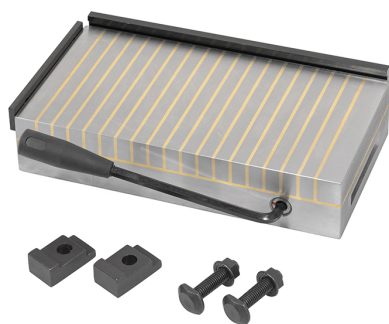

€760,00

Dimensioni	250 x 150 x 60 mm
Forza magnetica	180 N/cm ²
Passo polarità	3 + 12 mm
Peso netto	17 Kg
Dimensioni imballo	320x230x115 h mm
Peso lordo	19,00 kg
Codice EAN	8012667386634

Cassa di
legno

Acciaio