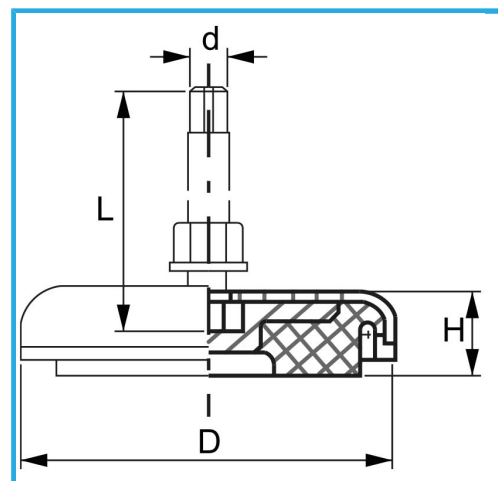

€73,10

D	160 mm
d	M16 mm
L	145 mm
H	35 mm
Portata	2000 Kg
Peso lordo	1,00 kg
Dimensioni imballo	215x80x45 h mm
Codice EAN	8012667387785

Scatola

NBR