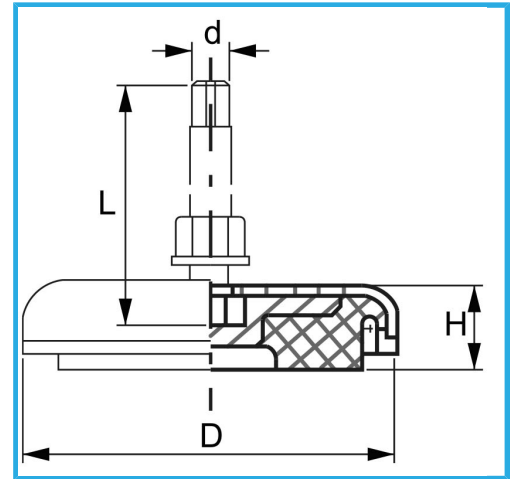

€60,90

D	120 mm
d	M12 mm
L	125 mm
H	33 mm
Portata	1100 Kg
Peso lordo	1,00 kg
Dimensioni imballo	170x140x40 h mm
Codice EAN	8012667387778

Scatola

NBR