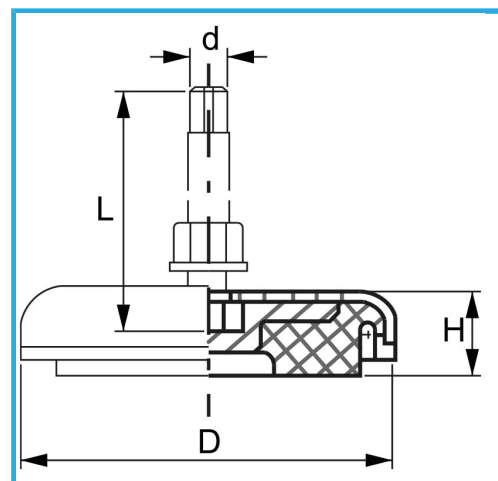

€60,90

D	120 mm
d	M12 mm
L	125 mm
H	33 mm
Portata	1100 Kg
Peso lordo	1,00 kg
Dimensioni imballo	170x140x40 h mm
Codice EAN	8012667387778

Scatola

NBR