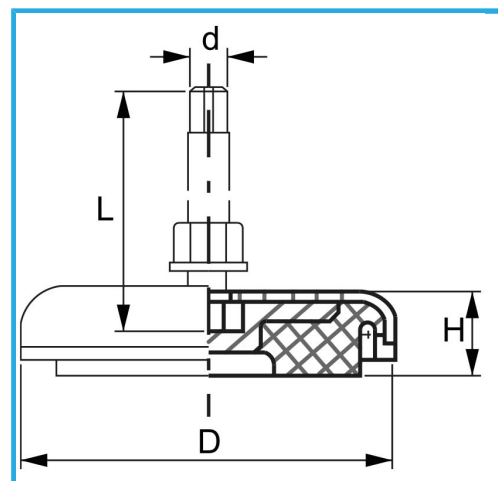

€42,70

D	80 mm
d	M10 mm
L	95 mm
H	25 mm
Portata	400 Kg
Peso lordo	0,30 kg
Dimensioni imballo	120x95x35 h mm
Codice EAN	8012667387754

Scatola

NBR