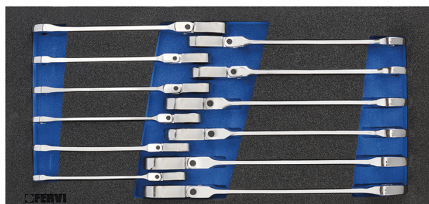

ART. TM01/056

SERIE DI CHIAVI A CRICCHETTO COMBinate SNODATE IN TERMOFORMATO MORBIDO

TERMOFORMATO MORBIDO IN POLIETILENE ESPANSO BICOLOR GRIGIO-BLU A 4 STRATI FRESATO CON MACCHINA CNC COMPLETO DI UTENSILI.

€203,00

Dimensioni

188 x 405 x 33 mm

Misure

8 - 9 - 10 - 11 - 12 - 13 - 14 - 15 - 16 - 17 -
18 - 19 mm

Articoli inclusi

0690/..

Codice EAN

8012667374921

12 Pcs

Cr-V

-

Cromata

72 Denti

3113