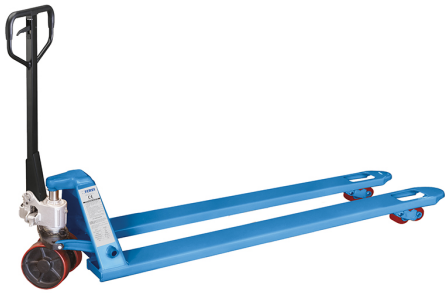

€599,00
~~€887,00~~

Portata	2000 kg
Altezza forche	85 - 200 mm
Dimensioni forche	1800 x 540 mm
Spessore telaio	3 mm
Ruota anteriore	Doppia
Peso netto	96 kg
Codice EAN	8012667395643
Dimensioni imballo	2170x540x580 h mm
Peso lordo	96,00 kg