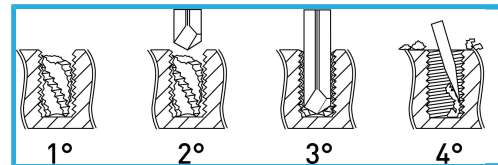

PER TOGLIERE MASCHI SPEZZATI ALL'INTERNO DI FORI. CODOLO
CILINDRICO CON ESAGONO PER L'ALLOGGIAMENTO NEL...

€27,00

L	50 mm
I	19 mm
Maschi	M5
Gambo	5 mm
Peso lordo	0,02 kg
Dimensioni imballo	73x12x12 h mm
Codice EAN	8012667397463